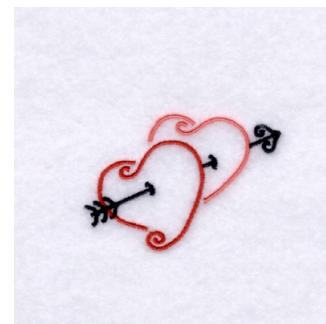

**Name:** Cupids Swirly Hearts Machine  
Embroidery Design

**SKU:** SB01-CD011107FI

**Brand:** Starbird Inc

**Unique Colors:** 13 (3 color Stops)