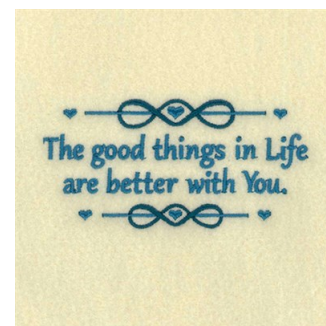

**Name:** Heart Line Border Machine Embroidery Design

**SKU:** SB01-CD010917FL

**Brand:** Starbird Inc

**Unique Colors:** 13 (2 color Stops)