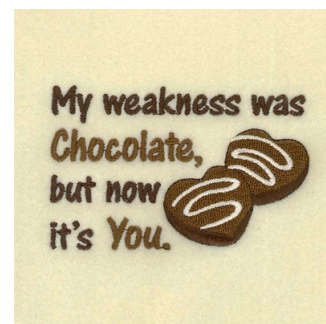

**Name:** Chocolate Heart Machine Embroidery Design

**SKU:** SB01-CD010917FJ

**Brand:** Starbird Inc

**Unique Colors:** 13 (5 color Stops)