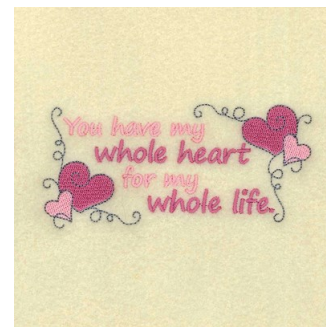

**Name:** Whole Heart Machine Embroidery Design

**SKU:** SB01-CD010917FE

**Brand:** Starbird Inc

**Unique Colors:** 13 (4 color Stops)