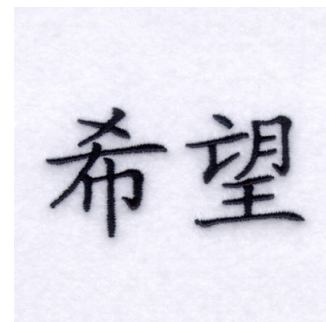

**Name:** Hope Chinese Symbol Machine  
Embroidery Design

**SKU:** SB01-CD010807FN

**Brand:** Starbird Inc

**Unique Colors:** 13 (1 color Stops)