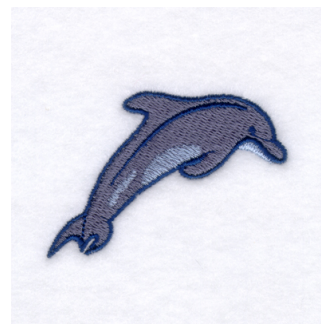

**Name:** Dolphin Machine Embroidery Design

**SKU:** SB01-CD010708KK

**Brand:** Starbird Inc

**Unique Colors:** 13 (3 color Stops)