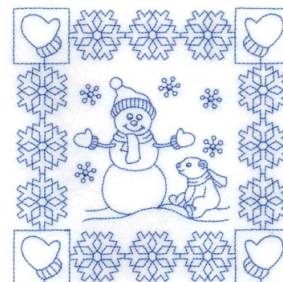

**Name:** Winter Quilt Block Machine Embroidery Design

**SKU:** SB01-CD010616FD

**Brand:** Starbird Inc

**Unique Colors:** 13 (1 color Stops)