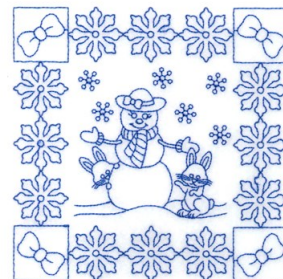

**Name:** Snowman Block Machine Embroidery Design

**SKU:** SB01-CD010616FB

**Brand:** Starbird Inc

**Unique Colors:** 13 (1 color Stops)