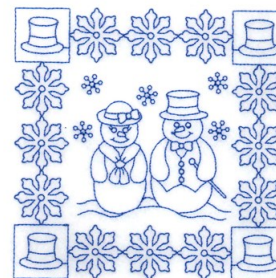

**Name:** Snowman Square Machine Embroidery Design

**SKU:** SB01-CD010616FA

**Brand:** Starbird Inc

**Unique Colors:** 13 (1 color Stops)