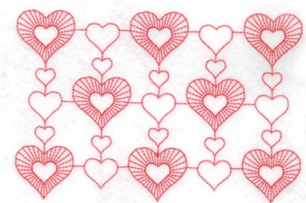

**Name:** Rows Of Hearts Machine Embroidery Design

**SKU:** SB01-CD010416FL

**Brand:** Starbird Inc

**Unique Colors:** 13 (1 color Stops)