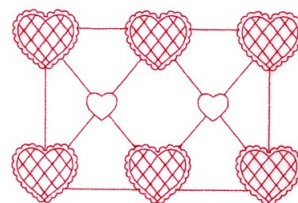

**Name:** Redwork Hearts Machine Embroidery Design

**SKU:** SB01-CD010416FI

**Brand:** Starbird Inc

**Unique Colors:** 13 (1 color Stops)