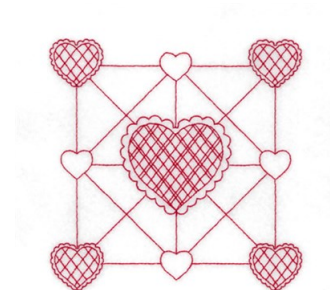

**Name:** Heart Block Machine Embroidery Design

**SKU:** SB01-CD010416FH

**Brand:** Starbird Inc

**Unique Colors:** 13 (1 color Stops)