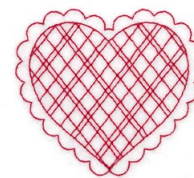

**Name:** Plaid Heart Machine Embroidery Design

**SKU:** SB01-CD010416FG

**Brand:** Starbird Inc

**Unique Colors:** 13 (1 color Stops)

## Unique Colors

	<b>Color Name (Color Code)</b>	<b>Manufacturer - Type</b>
	Super White (1001) [No Color Selected]	madeira - rayon
	Dusty Lilac (1263) [No Color Selected]	madeira - rayon
	Crocus (286)	Exquisite - Polyester 1000m