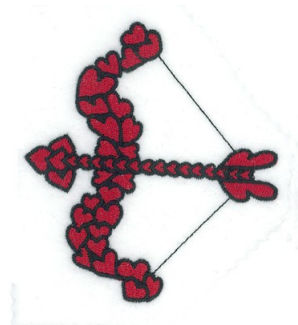

**Name:** Hearts Font Bow & Arrow Machine  
Embroidery Design

**SKU:** SB01-CD010312TP

**Brand:** Starbird Inc

**Unique Colors:** 13 (4 color Stops)