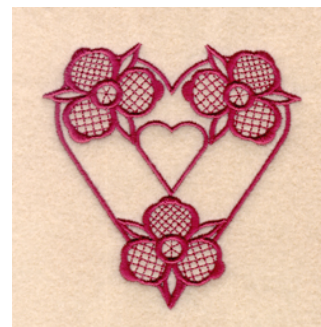

**Name:** Lace Valentine Hearts

**SKU:** SB01-CD010305FA

**Brand:** Starbird Inc

**Unique Colors:** 13 (1 color Stops)

## Unique Colors

	<b>Color Name (Color Code)</b>	<b>Manufacturer - Type</b>
	Super White (1001) [No Color Selected]	madeira - rayon
	Dusty Lilac (1263) [No Color Selected]	madeira - rayon
	Crocus (286)	Exquisite - Polyester 1000m