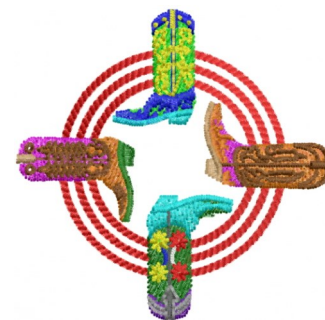

**Name:** Cowboy Boot Circle Machine Embroidery Design

**SKU:** DS01-Boot\_Circle

**Brand:** DataStitch

**Unique Colors:** 13 (26 color Stops)