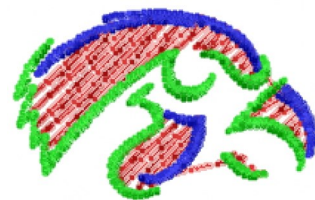

**Name:** Bird Head Machine Embroidery Design

**SKU:** DS01-Bird\_Head

**Brand:** DataStitch

**Unique Colors:** 13 (5 color Stops)