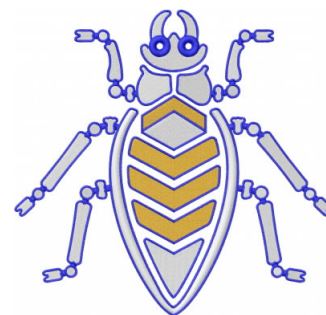

**Name:** Big insect Machine Embroidery Design

**SKU:** DS01-Big\_insect

**Brand:** DataStitch

**Unique Colors:** 13 (8 color Stops)