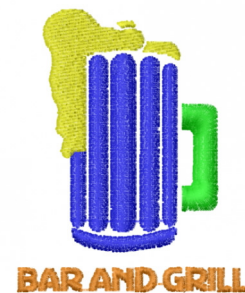

**Name:** Beer Mug Machine Embroidery Design

**SKU:** DS01-Beer\_Mug\_Bar\_Grill

**Brand:** DataStitch

**Unique Colors:** 13 (5 color Stops)