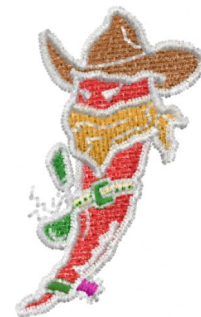

**Name:** Bandit Pepper Machine Embroidery Design

**SKU:** DS01-Bandit\_Pepper

**Brand:** DataStitch

**Unique Colors:** 13 (10 color Stops)