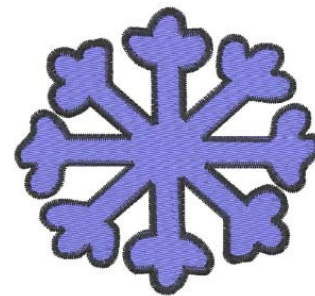

**Name:** Snowflake Machine Embroidery Design

**SKU:** WD01-BRG2565a

**Brand:** Windmill Designs

**Unique Colors:** 13 (2 color Stops)