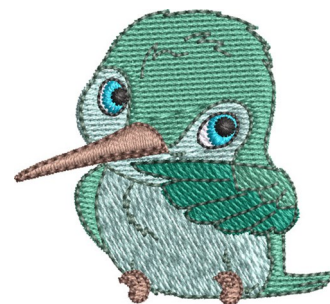

**Name:** Baby Hummingbird 8 Machine Embroidery Design

**SKU:** PW01-BHMB08

**Brand:** Pat Williams

**Unique Colors:** 13 (10 color Stops)