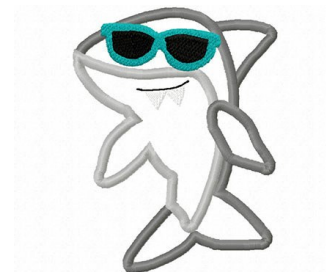

**Name:** Shark with Glasses

**SKU:** BF01-BF1034

**Brand:** Boutique Fonts

**Unique Colors:** 13 (5 color Stops)