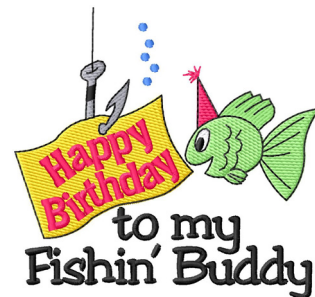

**Name:** Fishin Buddy Machine Embroidery Design

**SKU:** GSD01-BDY158T1

**Brand:** Grand Slam Designs

**Unique Colors:** 13 (11 color Stops)