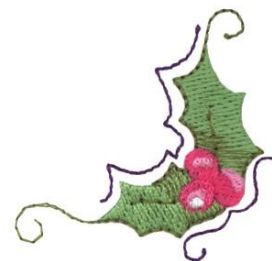

**Name:** Holly Corner Machine Embroidery Design

**SKU:** DC01-BD0156

**Brand:** Dakota Collectibles

**Unique Colors:** 13 (6 color Stops)