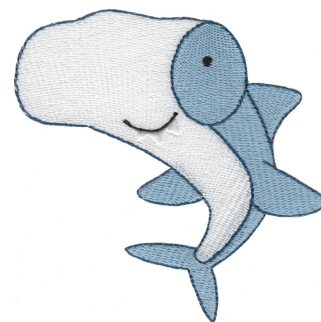

**Name:** WhalesAndSharks8 Machine Embroidery Design

**SKU:** BC01-BC\_WhalesAndSharks8

**Brand:** BunnyCup Embroidery

**Unique Colors:** 13 (5 color Stops)