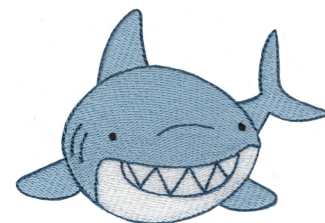

**Name:** WhalesAndSharks7 Machine Embroidery Design

**SKU:** BC01-BC\_WhalesAndSharks7

**Brand:** BunnyCup Embroidery

**Unique Colors:** 13 (5 color Stops)