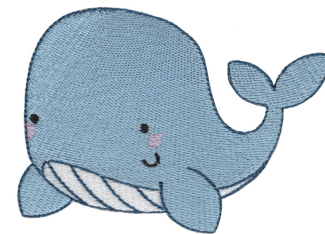

**Name:** WhalesAndSharks1 Machine Embroidery Design

**SKU:** BC01-BC\_WhalesAndSharks1

**Brand:** BunnyCup Embroidery

**Unique Colors:** 13 (6 color Stops)