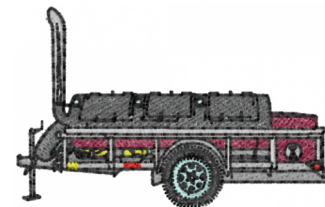

**Name:** BBQ Smoker Machine Embroidery Design

**SKU:** DS01-BBQ\_Smoker

**Brand:** DataStitch

**Unique Colors:** 13 (11 color Stops)