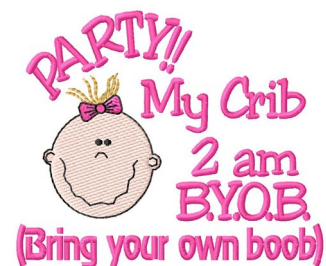

**Name:** Girl BYOB Machine Embroidery Design

**SKU:** GSD01-BABY337

**Brand:** Grand Slam Designs

**Unique Colors:** 13 (5 color Stops)