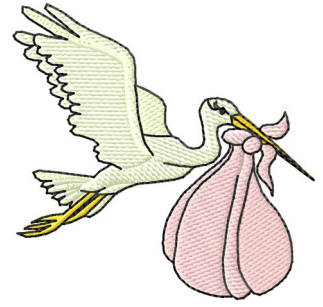

**Name:** Delivery Stork

**SKU:** GSD01-BABY107

**Brand:** Grand Slam Designs

**Unique Colors:** 13 (6 color Stops)