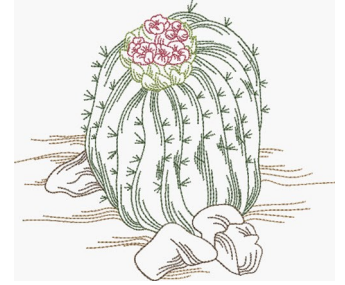

**Name:** Barrel Cactus Outline

**SKU:** DW01-AZAC01

**Brand:** Design Whiz

**Unique Colors:** 13 (5 color Stops)