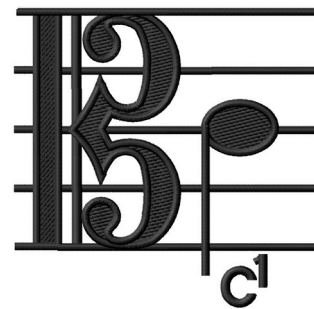

**Name:** C1 Note Machine Embroidery Design

**SKU:** GSD01-ART529T1

**Brand:** Grand Slam Designs

**Unique Colors:** 13 (1 color Stops)