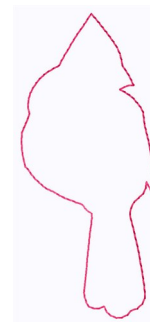

**Name:** Cardinal Outline Machine Embroidery Design

**SKU:** GSD01-APG428cut

**Brand:** Grand Slam Designs

**Unique Colors:** 13 (1 color Stops)