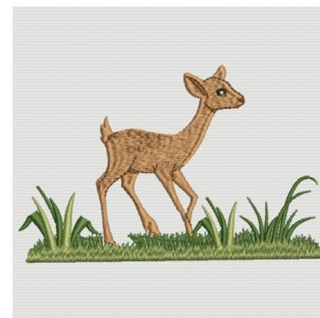

**Name:** Cute Deer Machine Embroidery Design

**SKU:** AP01-APE0894A\_010

**Brand:** Ace Points

**Unique Colors:** 13 (7 color Stops)