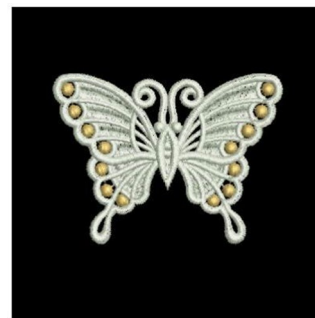

**Name:** FSL Butterflies Machine Embroidery Design

**SKU:** AP01-APE0481A004

**Brand:** Ace Points

**Unique Colors:** 13 (3 color Stops)