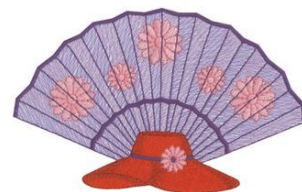

**Name:** Red Hat & Fan Machine Embroidery Design

**SKU:** DC01-AP0050

**Brand:** Dakota Collectibles

**Unique Colors:** 13 (10 color Stops)

## Unique Colors

	<b>Color Name (Color Code)</b>	<b>Manufacturer - Type</b>
	Super White (1001) [No Color Selected]	madeira - rayon
	Dusty Lilac (1263) [No Color Selected]	madeira - rayon
	Crocus (286)	Exquisite - Polyester 1000m