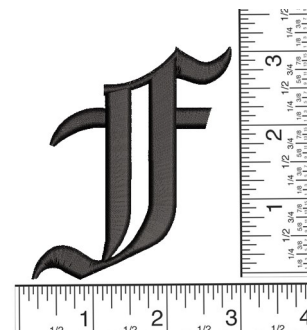

**Name:** Canterbury Gothic F Machine  
Embroidery Design

**SKU:** AMD01-AMD10511

**Brand:** AlpineMastiff Designs

**Unique Colors:** 13 (1 color Stops)