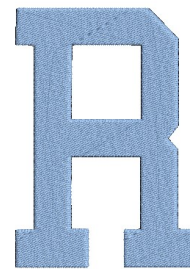

**Name:** College Block Plain R

**SKU:** AMD01-AMD10416

**Brand:** AlpineMastiff Designs

**Unique Colors:** 13 (1 color Stops)