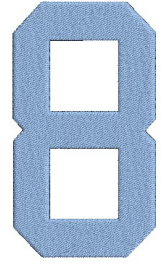

**Name:** College Block Plain 8

**SKU:** AMD01-AMD10397

**Brand:** AlpineMastiff Designs

**Unique Colors:** 13 (1 color Stops)

## Unique Colors

|                                                                                  | <b>Color Name (Color Code)</b>         | <b>Manufacturer - Type</b>  |
|----------------------------------------------------------------------------------|----------------------------------------|-----------------------------|
|  | Super White (1001) [No Color Selected] | madeira - rayon             |
|  | Dusty Lilac (1263) [No Color Selected] | madeira - rayon             |
|  | Crocus (286)                           | Exquisite - Polyester 1000m |

# Complete Color Sequence

| # |                                                                                   | Color Name (Color Code)                | Manufacturer - Type            |
|---|-----------------------------------------------------------------------------------|----------------------------------------|--------------------------------|
| 1 |  | Super White (1001) [No Color Selected] | madeira - rayon                |
| 2 |  | Super White (1001) [No Color Selected] | madeira - rayon                |
| 3 |  | Crocus (286)                           | Exquisite - Polyester<br>1000m |