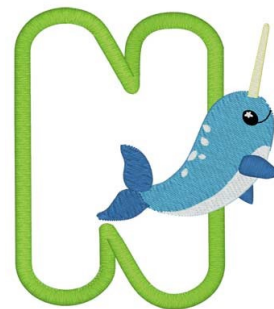

**Name:** N Narwhal Applique Machine Embroidery Design

**SKU:** DC01-AL1405

**Brand:** Dakota Collectibles

**Unique Colors:** 13 (9 color Stops)