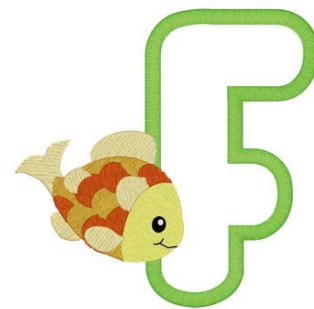

**Name:** F Fish Applique Machine Embroidery Design

**SKU:** DC01-AL1397

**Brand:** Dakota Collectibles

**Unique Colors:** 13 (9 color Stops)