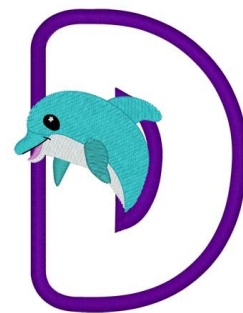

**Name:** D Dolphin Applique Machine Embroidery Design

**SKU:** DC01-AL1395

**Brand:** Dakota Collectibles

**Unique Colors:** 13 (9 color Stops)