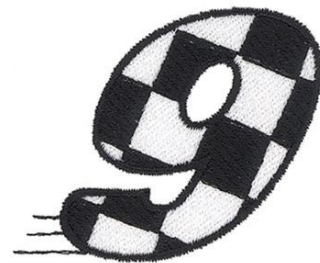

**Name:** Checkered Flag 9 Machine Embroidery Design

**SKU:** DC01-AL0780

**Brand:** Dakota Collectibles

**Unique Colors:** 13 (2 color Stops)