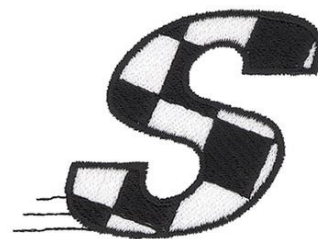

**Name:** Checkered Flag S Machine Embroidery Design

**SKU:** DC01-AL0763

**Brand:** Dakota Collectibles

**Unique Colors:** 13 (2 color Stops)