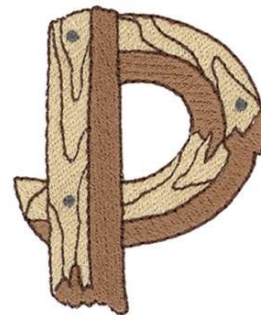

**Name:** Wooden P Machine Embroidery Design

**SKU:** DC01-AL0518

**Brand:** Dakota Collectibles

**Unique Colors:** 13 (4 color Stops)