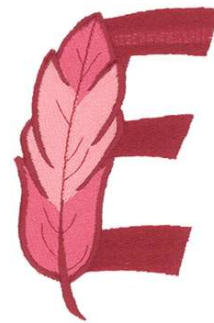

**Name:** 5 inch Feather Letter E Machine  
Embroidery Design

**SKU:** DC01-AL0129

**Brand:** Dakota Collectibles

**Unique Colors:** 13 (3 color Stops)