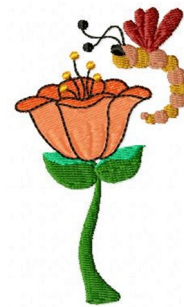

**Name:** Dragonfly & Flower

**SKU:** AH01-AH10042

**Brand:** Applique Hut

**Unique Colors:** 13 (9 color Stops)