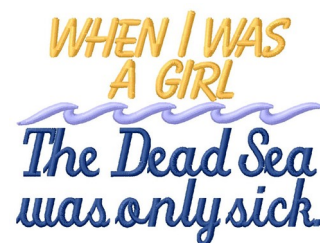

**Name:** Dead Sea Girl Machine Embroidery Design

**SKU:** GSD01-AGE184

**Brand:** Grand Slam Designs

**Unique Colors:** 13 (3 color Stops)