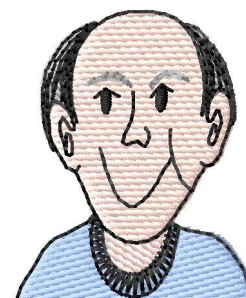

**Name:** Man Face Machine Embroidery Design

**SKU:** GSD01-AGE116

**Brand:** Grand Slam Designs

**Unique Colors:** 13 (4 color Stops)